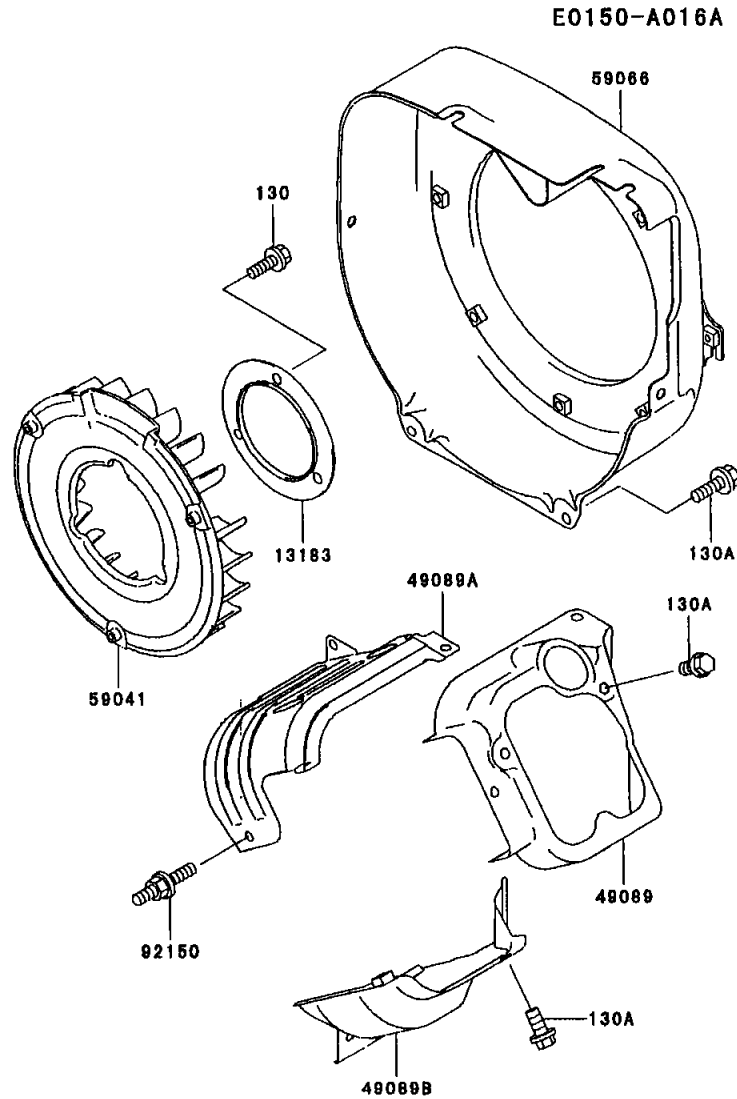

E0130-A011F

Ref No.	Part No.	Part Name	Qty	A
12004	12004-2093	VALVE-INTAKE	1	
12005	12005-2081	VALVE-EXHAUST	1	
12009	12009-2066	RETAINER-VALVE SPRING	2	
12011	12011-2056	COLLET	4	
12016	12016-2080	ARM-ROCKER	2	
12032	12032-2060	TAPPET	2	
13070	13070-2086	GUIDE	1	
13116	13116-2071	ROD-PUSH	2	
18007	16007-2072	SEAT-SPRING	2	
21118	21118-2087	DECOMPRESSOR	1	
49078	49078-2067	SPRING-ENGINE VALVE	2	
49118	49118-2108	CAMSHAFT-COMP	1	
92015	92015-2240	NUT	2	
92015A	92015-2253	NUT	2	
92043	92043-2113	PIN	2	
92144	92144-2323	SPRING	1	
92150	92150-2188	BOLT	2	
92180	92180-2010	SHIM,T-0.3	AR	
92180A	92180-2011	SHIM,T-0.4	AR	
92180B	92180-2012	SHIM,T-0.5	AR	
92180C	92180-2062	SHIM,T-0.2	AR	

E0140-A285A

Ref No.	Part No.	Part Name	Qty	A
220	220B0408	SCREW-PAN-CROS	3	
870	870B2015	RING-O	1	
11009	11009-2175	GASKET,14.2X19X2	2	
16115	16115-2079	CAP-OIL FILLER	2	
21176	21176-2091	SENSOR	1	
32058	32058-2089	BRACKET-SWITCH	1	
52005	52005-2112	GAUGE	1	
59221	59221-2123	CONNECTOR-CORD	1	
92009	92009-2308	SCREW	1	
92055	92055-2185	RING-O,20MM	2	
92066	92066-2203	PLUG,DRAIN	2	
92151	92151-2166	BOLT	2	
92170	92170-2052	CLAMP	1	