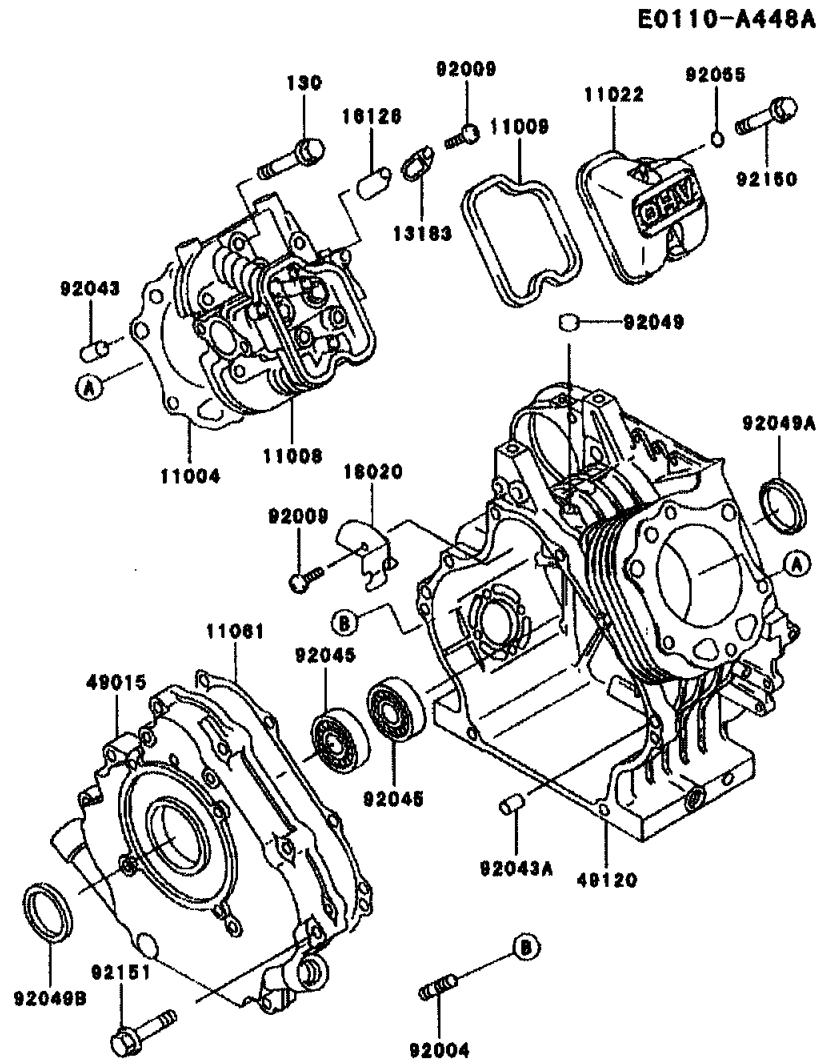

FE250D- S52

B-03

CYLINDER/CRANKCASE

Ref No.	Part No.	Part Name	Qty	A
	E0110-A448A			
	130	130T0845	BOLT-FLANGED	6
	11004	11004-2106	GASKET-HEAD	1
	11008	11008-2086	HEAD-COMP-CYLINDER	1
	11009	11009-2923	GASKET,ROCKER CASE	1
	11022	11022-6002	CASE-ROCKER	1
	11061	11061-2069	GASKET	1
	13183	13183-2299	PLATE	1
	16126	16126-2107	VALVE	1
	18020	18020-2073	BAFFLE	1
	49015	49015-6237	COVER-CRANKCASE	1
	49120	49120-2309	CRANKCASE-COMP	1
	92004	92004-2083	STUD,6X14	4
	92009	92009-2308	SCREW	2
	92043	92043-1037	PIN	2
	92043A	92043-1263	PIN	2
	92045	92045-2188	BEARING-BALL,6206CM	2
	92049	92049-2097	SEAL-OIL	1
	92049A	92049-2199	SEAL-OIL	1
	92049B	92049-2220	SEAL-OIL	1
	92055	92055-1343	RING-O	2
	92150	92150-2145	BOLT,6X35	2
	92151	92151-2130	BOLT,8X40	8