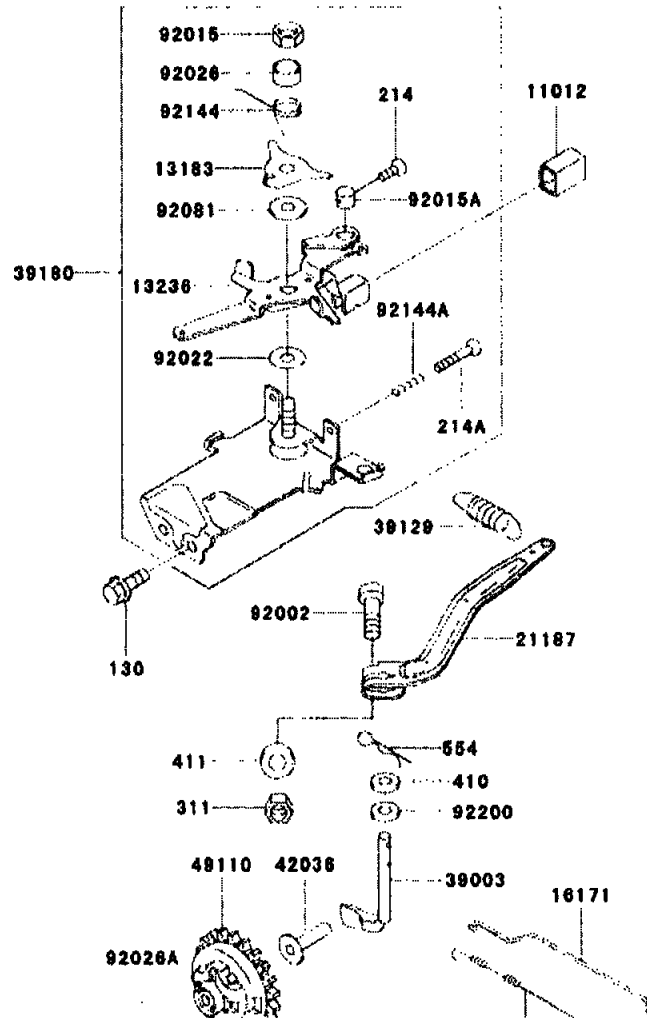

FE250D- S52

B-09

CONTROL-EQUIPMENT

E0170-A323B

Ref No.	Part No.	Part Name	Qty	A
130	130G0612	BOLT-FLANGED	2	
214	214B0408	SCREW-PAN+-	1	
214A	214B0422	SCREW-PAN+-	2	
311	311B0600	NUT-HEX	1	
410	410B0600	W-PLAIN-S	1	
411	411B0600	WASHER-PLAIN	1	
554	554A0600	PIN-SNAP	1	
11012	11012-2282	CAP	1	
13183	13183-2343	PLATE	1	
13236	13236-2116	LEVER-COMP	1	
16171	16171-2063	LINK	1	
21187	21187-2061	ARM-ASSY	1	
39003	39003-2076	ARM-PIVOT	1	
39129	39129-2113	SPRING-GOVERNOR	1	
39180	39180-2643	PANEL-ASSY-CONTROL	1	
42036	42036-2060	SLEEVE	1	
49110	49110-2069	GOVERNOR-ASSY	1	
92002	92002-2269	BOLT	1	
92015	92015-2051	NUT	1	
92015A	92015-2120	NUT	1	
92022	92022-2103	WASHER	1	
92026	92026-2304	SPACER	1	
92026A	92200-2036	SPACER	1	
92081	92081-2104	SPRING	1	
92144	92144-2257	SPRING	1	
92144A	92144-2266	SPRING	2	
92144B	92144-2279	SPRING	1