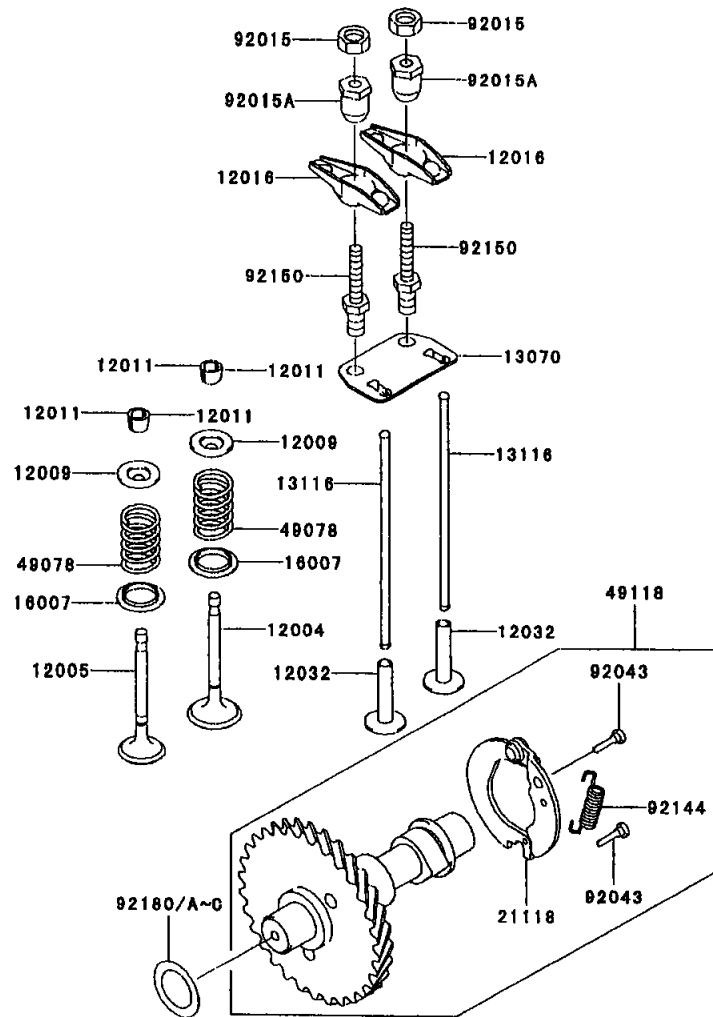

E0130-A011F

Ref No.	Part No.	Part Name	Qty	A
12004	12004-2093	VALVE-INTAKE	1	
12005	12005-2081	VALVE-EXHAUST	1	
12009	12009-2066	RETAINER-VALVE SPRING	2	
12011	12011-2056	COLLET	4	
12016	12016-2080	ARM-ROCKER	2	
12032	12032-2060	TAPPET	2	
13070	13070-2086	GUIDE	1	
13116	13116-2071	ROD-PUSH	2	
18007	16007-2072	SEAT-SPRING	2	
21118	21118-2087	DECOMPRESSOR	1	
49078	49078-2067	SPRING-ENGINE VALVE	2	
49118	49118-2108	CAMSHAFT-COMP	1	
92015	92015-2240	NUT	2	
92015A	92015-2253	NUT	2	
92043	92043-2113	PIN	2	
92144	92144-2323	SPRING	1	
92150	92150-2188	BOLT	2	
92180	92180-2010	SHIM,T-0.3	AR	
92180A	92180-2011	SHIM,T-0.4	AR	
92180B	92180-2012	SHIM,T-0.5	AR	
92180C	92180-2062	SHIM,T-0.2	AR	

E0140-A285A

Ref No.	Part No.	Part Name	Qty	A
220	220B0408	SCREW-PAN-CROS	3	
870	870B2015	RING-O	1	
11009	11009-2175	GASKET,14.2X19X2	2	
16115	16115-2079	CAP-OIL FILLER	2	
21176	21176-2091	SENSOR	1	
32058	32058-2089	BRACKET-SWITCH	1	
52005	52005-2112	GAUGE	1	
59221	59221-2123	CONNECTOR-CORD	1	
92009	92009-2308	SCREW	1	
92055	92055-2185	RING-O,20MM	2	
92066	92066-2203	PLUG,DRAIN	2	
92151	92151-2166	BOLT	2	
92170	92170-2052	CLAMP	1	