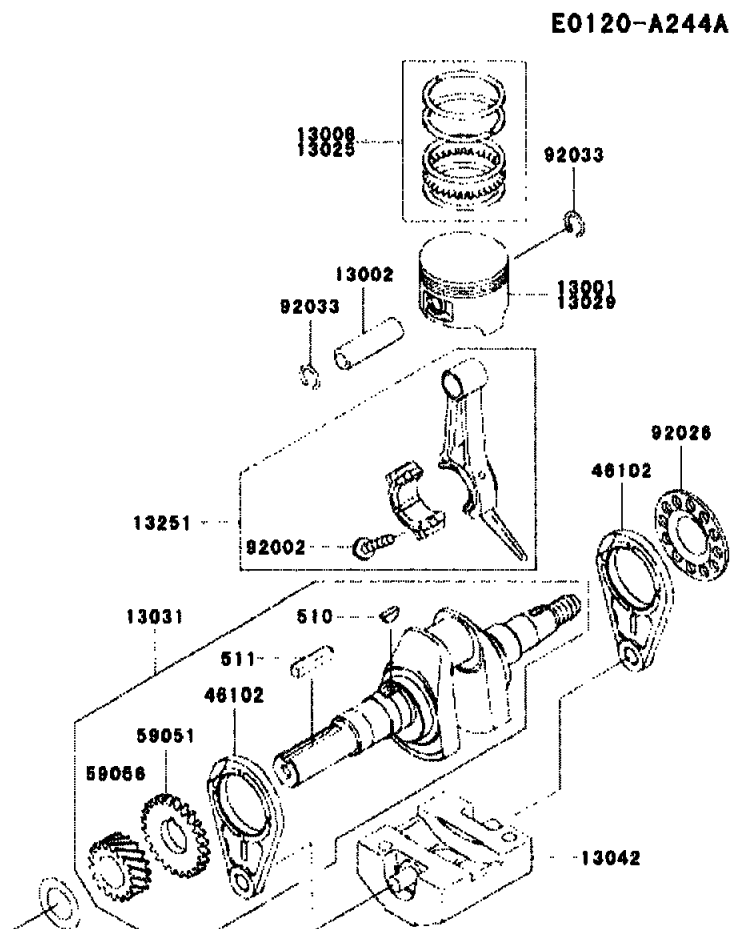

FE250D- S52

B-03

CYLINDER/CRANKCASE

Ref No.	Part No.	Part Name	Qty	A
	E0110-A448A			
	130	130T0845	BOLT-FLANGED	6
	11004	11004-2106	GASKET-HEAD	1
	11008	11008-2086	HEAD-COMP-CYLINDER	1
	11009	11009-2923	GASKET,ROCKER CASE	1
	11022	11022-6002	CASE-ROCKER	1
	11061	11061-2069	GASKET	1
	13183	13183-2299	PLATE	1
	16126	16126-2107	VALVE	1
	18020	18020-2073	BAFFLE	1
	49015	49015-6237	COVER-CRANKCASE	1
	49120	49120-2309	CRANKCASE-COMP	1
	92004	92004-2083	STUD,6X14	4
	92009	92009-2308	SCREW	2
	92043	92043-1037	PIN	2
	92043A	92043-1263	PIN	2
	92045	92045-2188	BEARING-BALL,6206CM	2
	92049	92049-2097	SEAL-OIL	1
	92049A	92049-2199	SEAL-OIL	1
	92049B	92049-2220	SEAL-OIL	1
	92055	92055-1343	RING-O	2
	92150	92150-2145	BOLT,6X35	2
	92151	92151-2130	BOLT,8X40	8

FE250D- S52

B-04

PISTON/CRANKSHAFT

Ref No.	Part No.	Part Name	Qty	A
	E0120-A244A			
130	130G0825	BOLT-FLANGED	1	
510	510A5100	KEY-WOODRUFF	1	
511	511A0735	KEY-SUNK	1	
13001	13001-2128	PISTON-ENGINE	1	
13002	13002-2077	PIN-PISTON	1	
13008	13008-2055	RING-SET-PISTON	1	
13025	13025-2097	RING-SET-PISTON L,0.5	AR	
13029	13029-2117	PISTON-ENGINE L,0.5	AR	
13031	13031-2056	CRANKSHAFT-COMP	1	
13042	13042-6012	WEIGHT	1	
13107	13107-2088	SHAFT	1	
13251	13251-6038	ROD-ASSY-CONNECTING	1	
46102	46102-2075	ROD	2	
59051	59051-2097	GEAR-SPUR	1	
59056	59056-2995	GEAR-HELICAL	1	
92002	92002-2053	BOLT	2	
92015	92015-1193	NUT	4	
92025	92025-2168	SHIM,T=1.13	AR	
92025A	92025-2169	SHIM,T=1.18	AR	
92025B	92025-2170	SHIM,T=1.23	AR	
92025C	92025-2171	SHIM,T=1.28	AR	
92025D	92025-2172	SHIM,T=1.33	AR	
92025E	92025-2173	SHIM,T=1.38	AR	
92025F	92025-2174	SHIM,T=1.43	AR	