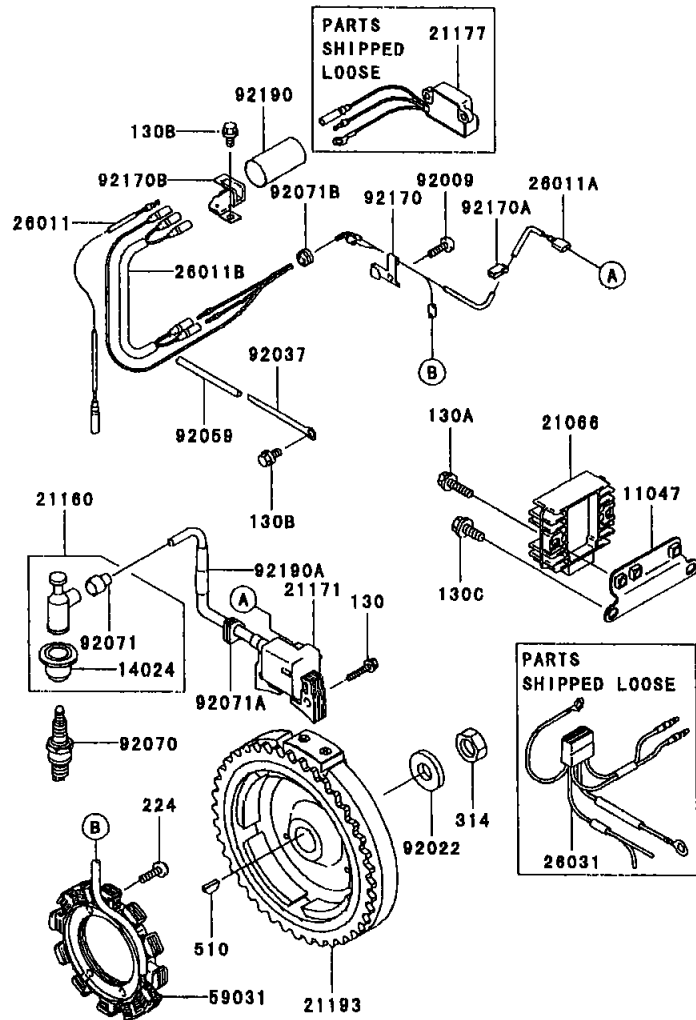

E0140-A285A

Ref No.	Part No.	Part Name	Qty	A
220	220B0408	SCREW-PAN-CROS	3	
870	870B2015	RING-O	1	
11009	11009-2175	GASKET,14.2X19X2	2	
16115	16115-2079	CAP-OIL FILLER	2	
21176	21176-2091	SENSOR	1	
32058	32058-2089	BRACKET-SWITCH	1	
52005	52005-2112	GAUGE	1	
59221	59221-2123	CONNECTOR-CORD	1	
92009	92009-2308	SCREW	1	
92055	92055-2185	RING-O,20MM	2	
92066	92066-2203	PLUG,DRAIN	2	
92151	92151-2166	BOLT	2	
92170	92170-2052	CLAMP	1	

E0160-A920A

Ref No	Part No.	Part Name	Qty	A
130	130B0525	BOLT-FLANGED	2	
130A	130B0625	BOLT-FLANGED	2	
130B	130G0612	BOLT-FLANGED	2	
130C	130G0816	BOLT-FLANGED	2	
224	224B0620	SCREW-PAN-WP-CROS	4	
314	314G1600	NUT-HEX-FINE	1	
510	510A5100	KEY-WOODRUFF	1	
11047	11047-2127	BRACKET	1	
14024	14024-2234	COVER	1	
21066	21066-2070	REGULATOR-VOLTAGE	1	
21160	21160-2051	CAP-ASSY-PLUG	1	
21171	21171-2206	COIL-ASSY-IGNITION	1	
21177	21177-2062	CONTROLLER	1	
21193	21193-2122	FLYWHEEL-ASSY	1	
26011	26011-2243	WIRE-LEAD	1	
26011A	26011-2359	WIRE-LEAD	1	
26011B	26011-2378	WIRE-LEAD	1	
26031	26031-2066	HARNESS	1	
59031	59031-2088	COIL-CHARGING	1	
92009	92009-2308	SCREW	1	
92022	92022-2205	WASHER	1	
92037	92037-2006	CLAMP	1	
92059	92059-2011	TUBE, 5X8X75	1	
92070	92070-2077	PLUG-SPARK, BPR5ES(NGK), SOLID	1	
92071	92071-2008	GROMMET	1	
92071A	92071-2112	GROMMET	1	
92071B	92071-2125	GROMMET	1	
92170	92170-2016	CLAMP	1	
92170A	92170-2017	CLAMP	1	
92170B	92170-2051	CLAMP	1	
92190	92190-2052	TUBE, 25X26X50	1	
92190A	92190-2069	TUBE, 7.5X10X35	1	