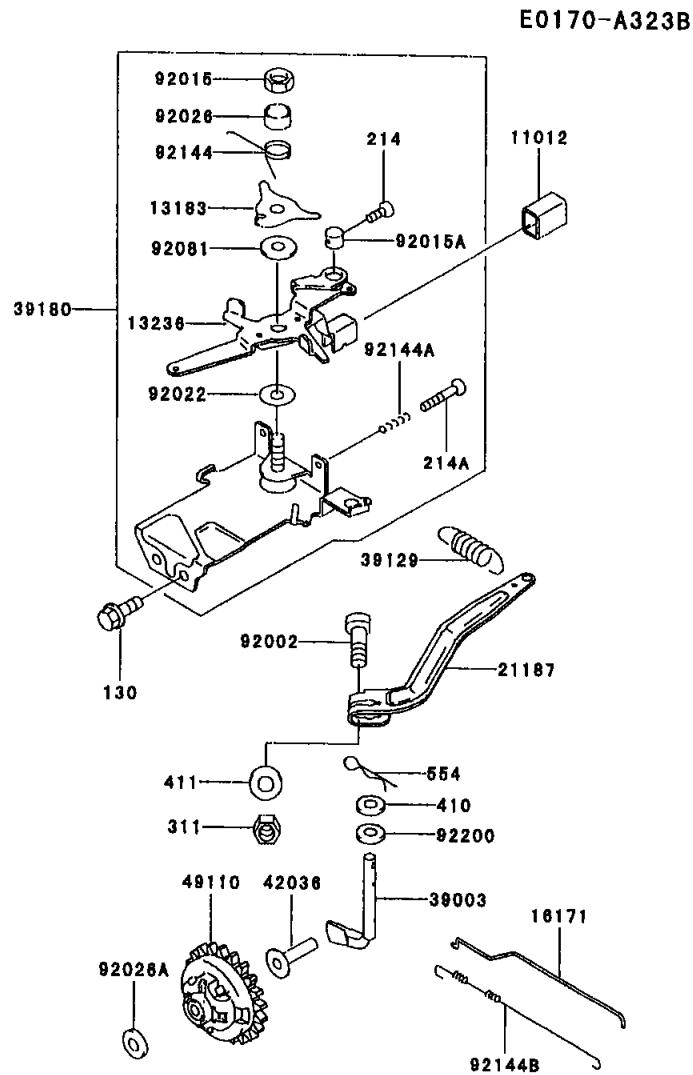

E0140-A285A

Ref No.	Part No.	Part Name	Qty	A
220	220B0408	SCREW-PAN-CROS	3	
870	870B2015	RING-O	1	
11009	11009-2175	GASKET,14.2X19X2	2	
16115	16115-2079	CAP-OIL FILLER	2	
21176	21176-2091	SENSOR	1	
32058	32058-2089	BRACKET-SWITCH	1	
52005	52005-2112	GAUGE	1	
59221	59221-2123	CONNECTOR-CORD	1	
92009	92009-2308	SCREW	1	
92055	92055-2185	RING-O,20MM	2	
92066	92066-2203	PLUG,DRAIN	2	
92151	92151-2166	BOLT	2	
92170	92170-2052	CLAMP	1	

E0160-A920A

Ref No	Part No.	Part Name	Qty	A
130	130B0525	BOLT-FLANGED	2	
130A	130B0625	BOLT-FLANGED	2	
130B	130G0612	BOLT-FLANGED	2	
130C	130G0816	BOLT-FLANGED	2	
224	224B0620	SCREW-PAN-WP-CROS	4	
314	314G1600	NUT-HEX-FINE	1	
510	510A5100	KEY-WOODRUFF	1	
11047	11047-2127	BRACKET	1	
14024	14024-2234	COVER	1	
21066	21066-2070	REGULATOR-VOLTAGE	1	
21160	21160-2051	CAP-ASSY-PLUG	1	
21171	21171-2206	COIL-ASSY-IGNITION	1	
21177	21177-2062	CONTROLLER	1	
21193	21193-2122	FLYWHEEL-ASSY	1	
26011	26011-2243	WIRE-LEAD	1	
26011A	26011-2359	WIRE-LEAD	1	
26011B	26011-2378	WIRE-LEAD	1	
26031	26031-2066	HARNESS	1	
59031	59031-2088	COIL-CHARGING	1	
92009	92009-2308	SCREW	1	
92022	92022-2205	WASHER	1	
92037	92037-2006	CLAMP	1	
92059	92059-2011	TUBE, 5X8X75	1	
92070	92070-2077	PLUG-SPARK, BPR5ES(NGK), SOLID	1	
92071	92071-2008	GROMMET	1	
92071A	92071-2112	GROMMET	1	
92071B	92071-2125	GROMMET	1	
92170	92170-2016	CLAMP	1	
92170A	92170-2017	CLAMP	1	
92170B	92170-2051	CLAMP	1	
92190	92190-2052	TUBE, 25X26X50	1	
92190A	92190-2069	TUBE, 7.5X10X35	1	