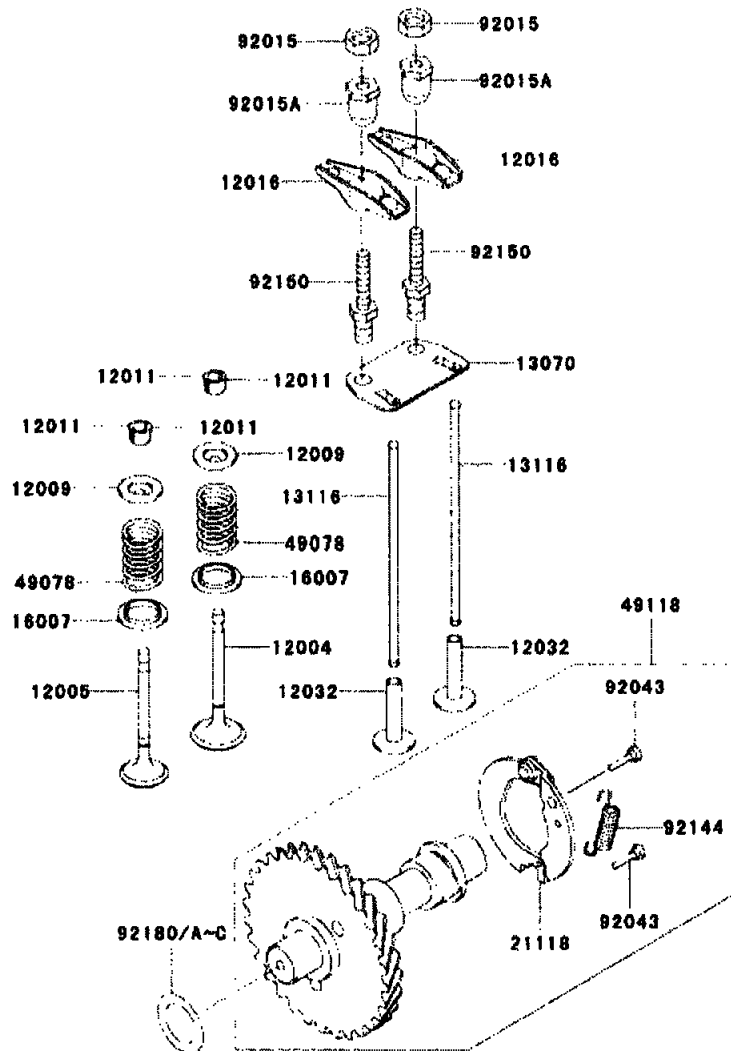

FE250D- S52

B-04

PISTON/CRANKSHAFT

Ref No.	Part No.	Part Name	Qty	A
	E0120-A244A			
130	130G0825	BOLT-FLANGED	1	
510	510A5100	KEY-WOODRUFF	1	
511	511A0735	KEY-SUNK	1	
13001	13001-2128	PISTON-ENGINE	1	
13002	13002-2077	PIN-PISTON	1	
13008	13008-2055	RING-SET-PISTON	1	
13025	13025-2097	RING-SET-PISTON L,0.5	AR	
13029	13029-2117	PISTON-ENGINE L,0.5	AR	
13031	13031-2056	CRANKSHAFT-COMP	1	
13042	13042-6012	WEIGHT	1	
13107	13107-2088	SHAFT	1	
13251	13251-6038	ROD-ASSY-CONNECTING	1	
46102	46102-2075	ROD	2	
59051	59051-2097	GEAR-SPUR	1	
59056	59056-2995	GEAR-HELICAL	1	
92002	92002-2053	BOLT	2	
92015	92015-1193	NUT	4	
92025	92025-2168	SHIM,T=1.13	AR	
92025A	92025-2169	SHIM,T=1.18	AR	
92025B	92025-2170	SHIM,T=1.23	AR	
92025C	92025-2171	SHIM,T=1.28	AR	
92025D	92025-2172	SHIM,T=1.33	AR	
92025E	92025-2173	SHIM,T=1.38	AR	
92025F	92025-2174	SHIM,T=1.43	AR	

FE250D- S52

B-05

VALVE/CAMSHAFT

E0130-A011F

Ref No.	Part No.	Part Name	Qty	A
12004	12004-2093	VALVE-INTAKE	1	
12005	12005-2081	VALVE-EXHAUST	1	
12009	12009-2066	RETAINER-VALVE SPRING	2	
12011	12011-2056	COLLET	4	
12016	12016-2060	ARM-ROCKER	2	
12032	12032-2060	TAPPET	2	
13070	13070-2086	GUIDE	1	
13116	13116-2071	ROD-PUSH	2	
16007	16007-2072	SEAT-SPRING	2	
21118	21118-2087	DECOMPRESSOR	1	
49078	49078-2067	SPRING-ENGINE VALVE	2	
49118	49118-2108	CAMSHAFT-COMP	1	
92015	92015-2240	NUT	2	
92015A	92015-2253	NUT	2	
92043	92043-2113	PIN	2	
92144	92144-2323	SPRING	1	
92150	92150-2198	BOLT	2	
92180	92180-2010	SHIM,T=0.3	AR	
92180A	92180-2011	SHIM,T=0.4	AR	
92180B	92180-2012	SHIM,T=0.5	AR	
92180C	92180-2062	SHIM,T=0.2	AR	