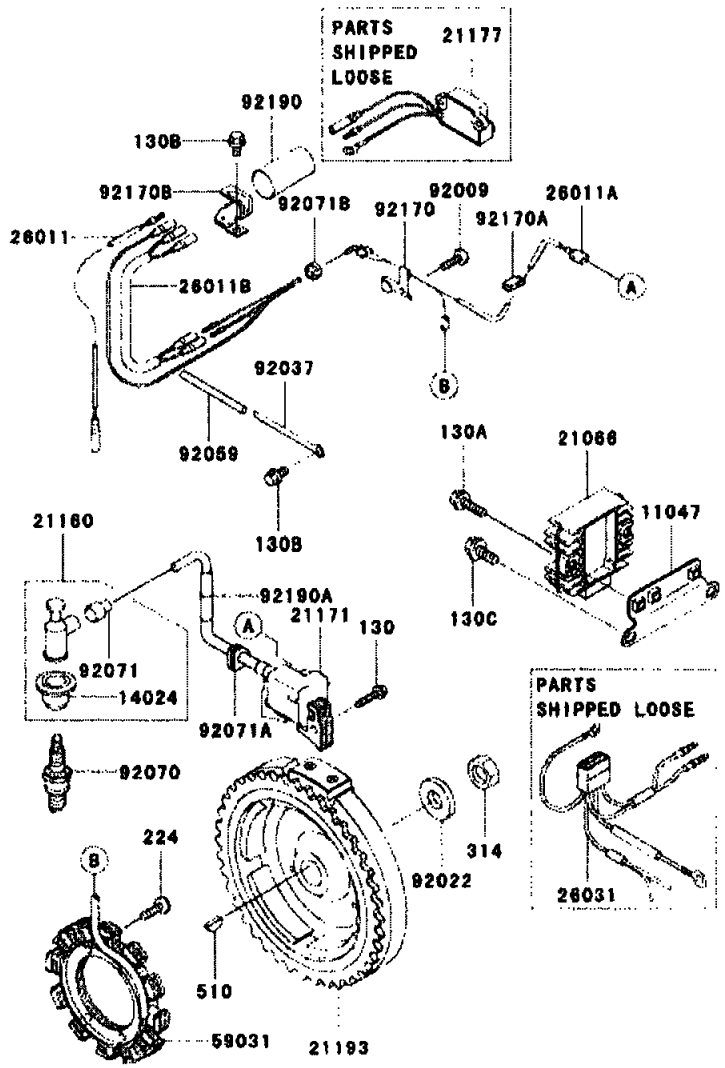

FE250D- S52

B-05

VALVE/CAMSHAFT

E0130-A011F

Ref No.	Part No.	Part Name	Qty	A
12004	12004-2093	VALVE-INTAKE	1	
12005	12005-2081	VALVE-EXHAUST	1	
12009	12009-2066	RETAINER-VALVE SPRING	2	
12011	12011-2056	COLLET	4	
12016	12016-2060	ARM-ROCKER	2	
12032	12032-2060	TAPPET	2	
13070	13070-2086	GUIDE	1	
13116	13116-2071	ROD-PUSH	2	
16007	16007-2072	SEAT-SPRING	2	
21118	21118-2087	DECOMPRESSOR	1	
49078	49078-2067	SPRING-ENGINE VALVE	2	
49118	49118-2108	CAMSHAFT-COMP	1	
92015	92015-2240	NUT	2	
92015A	92015-2253	NUT	2	
92043	92043-2113	PIN	2	
92144	92144-2323	SPRING	1	
92150	92150-2198	BOLT	2	
92180	92180-2010	SHIM,T=0.3	AR	
92180A	92180-2011	SHIM,T=0.4	AR	
92180B	92180-2012	SHIM,T=0.5	AR	
92180C	92180-2062	SHIM,T=0.2	AR	

E0160-A920A

Ref No.	Part No.	Part Name	Qty	A
	130	130B0525	BOLT-FLANGED	2
	130A	130B0625	BOLT-FLANGED	2
	130B	130G0612	BOLT-FLANGED	2
	130C	130G0816	BOLT-FLANGED	2
	224	224B0620	SCREW-PAN-WP-CROS	4
	314	314G1600	NUT-HEX-FINE	1
	510	510A5100	KEY-WOODRUFF	1
	11047	11047-2127	BRACKET	1
	14024	14024-2234	COVER	1
	21066	21066-2070	REGULATOR-VOLTAGE	1
	21160	21160-2051	CAP-ASSY-PLUG	1
	21171	21171-2206	COIL-ASSY-IGNITION	1
	21177	21177-2062	CONTROLLER	1
	21193	21193-2122	FLYWHEEL-ASSY	1
	26011	26011-2243	WIRE-LEAD	1
	26011A	26011-2359	WIRE-LEAD	1
	26011B	26011-2378	WIRE-LEAD	1
	26031	26031-2066	HARNESS	1
	59031	59031-2088	COIL-CHARGING	1
	92009	92009-2308	SCREW	1
	92022	92022-2205	WASHER	1
	92037	92037-2006	CLAMP	1
	92059	92059-2011	TUBE,5X6X75	1
	92070	92070-2077	PLUG-SPARK,BPR5ES(NGK),SOLID	1
	92071	92071-2008	GROMMET	1
	92071A	92071-2112	GROMMET	1
	92071B	92071-2125	GROMMET	1
	92170	92170-2016	CLAMP	1
	92170A	92170-2017	CLAMP	1
	92170B	92170-2051	CLAMP	1