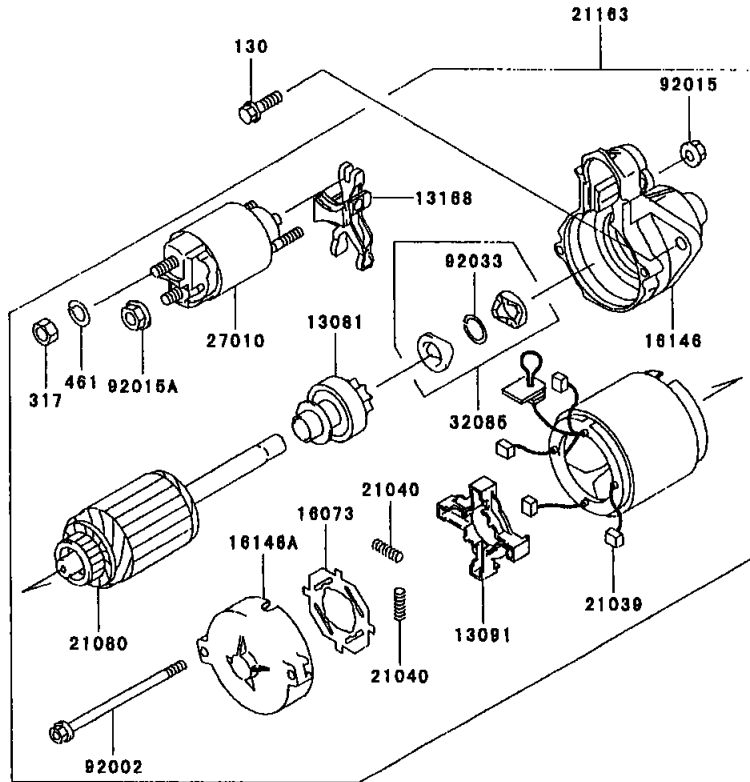

E0210-A123A

Ref No.	Part No.	Part Name	Qty	A
130	13060825	BOLT-FLANGED	2	
317	317B0800	NUT-HEX-SMALL	1	
461	461F0800	WASHER-SPRING	1	
13081	13081-2108	CLUTCH-ASSY	1	
13091	13091-2068	HOLDER,BRUSH	1	
13168	13168-2148	LEVER,SHIFT	1	
16073	16073-2098	INSULATOR	1	
16146	16146-2163	COVER-ASSY,FR	1	
16146A	16146-2164	COVER-ASSY,RR	1	
21039	21039-2059	BRUSH	4	
21040	21040-2052	SPRING-BRUSH	4	
21080	21080-2054	ARMATURE	1	
21163	21163-2089	STARTER-ELECTRIC	1	
27010	27010-2122	SWITCH	1	
32085	32085-2097	STOPPER	1	
92002	92002-2277	BOLT	2	
92015	92015-2146	NUT	2	
92015A	92015-2147	NUT	1	
92033	92033-2081	RING-SNAP	1