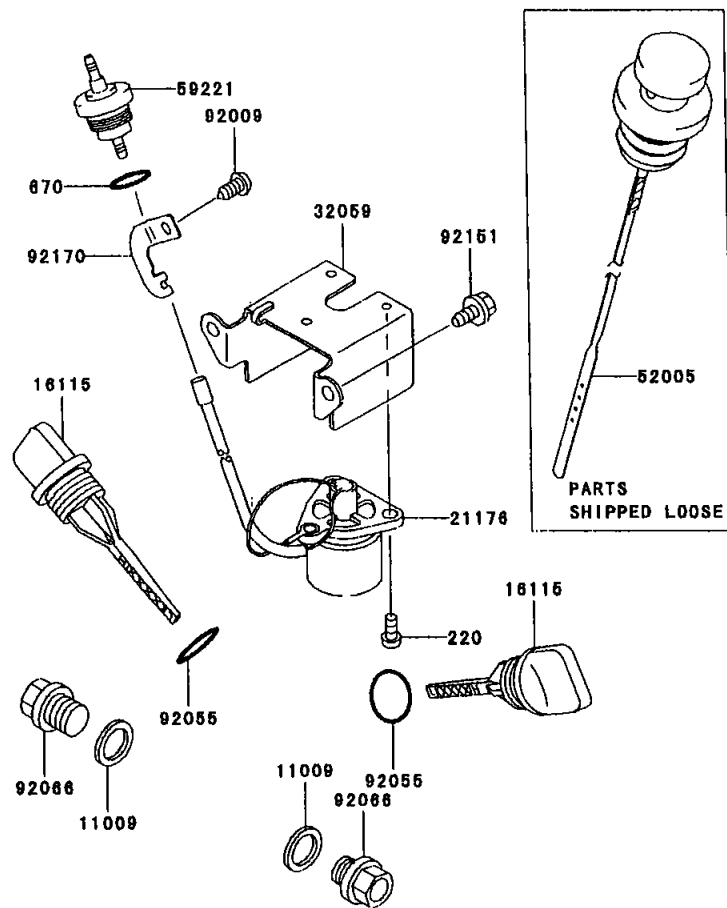

E0130-A011F

Ref No.	Part No.	Part Name	Qty	A
12004	12004-2093	VALVE-INTAKE	1	
12005	12005-2081	VALVE-EXHAUST	1	
12009	12009-2066	RETAINER-VALVE SPRING	2	
12011	12011-2056	COLLET	4	
12016	12016-2080	ARM-ROCKER	2	
12032	12032-2060	TAPPET	2	
13070	13070-2086	GUIDE	1	
13116	13116-2071	ROD-PUSH	2	
18007	16007-2072	SEAT-SPRING	2	
21118	21118-2087	DECOMPRESSOR	1	
49078	49078-2067	SPRING-ENGINE VALVE	2	
49118	49118-2108	CAMSHAFT-COMP	1	
92015	92015-2240	NUT	2	
92015A	92015-2253	NUT	2	
92043	92043-2113	PIN	2	
92144	92144-2323	SPRING	1	
92150	92150-2188	BOLT	2	
92180	92180-2010	SHIM,T-0.3	AR	
92180A	92180-2011	SHIM,T-0.4	AR	
92180B	92180-2012	SHIM,T-0.5	AR	
92180C	92180-2062	SHIM,T-0.2	AR	

E0140-A285A

Ref No.	Part No.	Part Name	Qty	A
220	220B0408	SCREW-PAN-CROS	3	
870	870B2015	RING-O	1	
11009	11009-2175	GASKET,14.2X19X2	2	
16115	16115-2079	CAP-OIL FILLER	2	
21176	21176-2091	SENSOR	1	
32058	32058-2089	BRACKET-SWITCH	1	
52005	52005-2112	GAUGE	1	
59221	59221-2123	CONNECTOR-CORD	1	
92009	92009-2308	SCREW	1	
92055	92055-2185	RING-O,20MM	2	
92066	92066-2203	PLUG,DRAIN	2	
92151	92151-2166	BOLT	2	
92170	92170-2052	CLAMP	1	