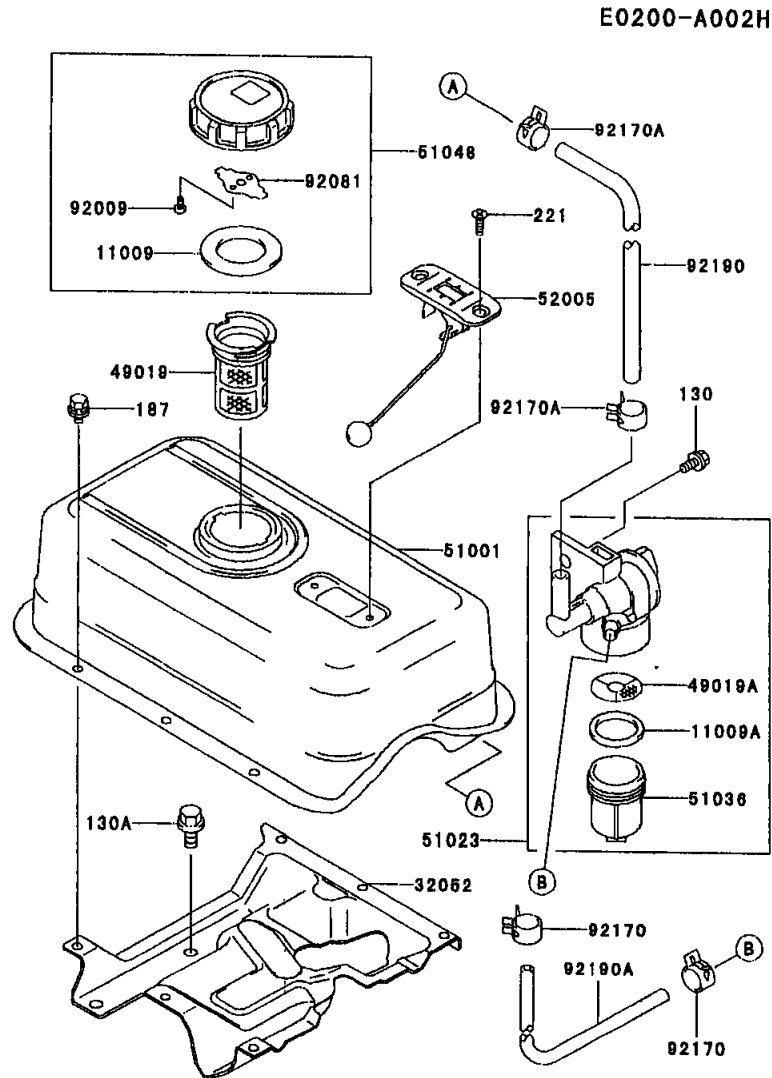

Ref No.	Part No.	Part Name	Qty	A
130	130G0812	BOLT-FLANGED	1	
130A	130G0818	BOLT-FLANGED	4	
187	187L0612	BOLT-UPSET-WSP	6	
221	221F0512	SCREW-CSK-CROSS	2	
11009	11009-2115	GASKET	1	
11009A	11009-2876	GASKET,FUEL TAP	1	
32052	32052-2201-9H	BRACKET-TANK	1	
48019	49019-2051	FILTER-FUEL - 113-425	1	
49019A	49019-2095	FILTER-FUEL	1	
51001	51001-2241-9H	TANK-COMP-FUEL	1	
51023	51023-2148	TAP-ASSY	1	
51036	51036-2071	CUP,FUEL TAP	1	
51048	51048-2055	CAP-ASSY-TANK	1	
52005	52005-2100	GAUGE	1	
92009	92009-2021	SCREW	2	
92081	92081-2036	SPRING	1	
92170	92170-2042	CLAMP	2	
92170A	92170-2082	CLAMP	2	
92190	92190-2073	TUBE,7X12X205	1	
92190A	92190-2118	TUBE,6X10X120	1